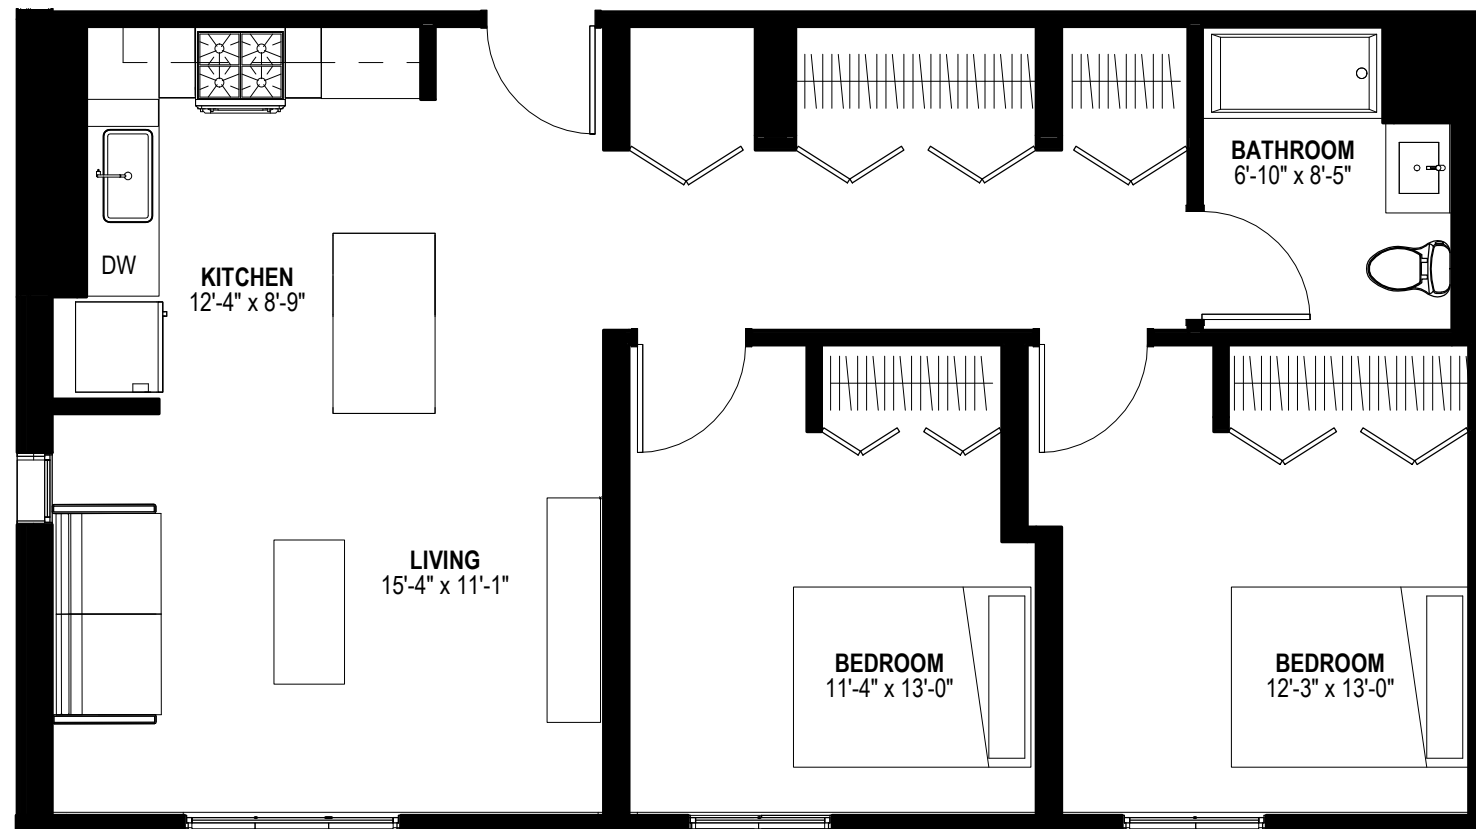

828 SF

UNIT 216 - TYPE B UNIT

UNIT 316 - TYPE B UNIT

UNIT 416 - TYPE B UNIT

LEVELS 02 - 04

2 BED / 1 BATH

819 SF

UNIT 208 - TYPE A UNIT

UNIT 308 - TYPE B UNIT W/HVI

UNIT 408 - TYPE B UNIT

LEVELS 02 - 04

2 BED / 1 BATH

825 SF

UNIT 207 - TYPE B UNIT W/HVI

UNIT 307 - TYPE B UNIT

UNIT 407 - TYPE A UNIT

LEVELS 02 - 04

2 BED / 1 BATH

828 SF

UNIT 201 - TYPE B UNIT

UNIT 301 - TYPE B UNIT

UNIT 401 - TYPE B UNIT