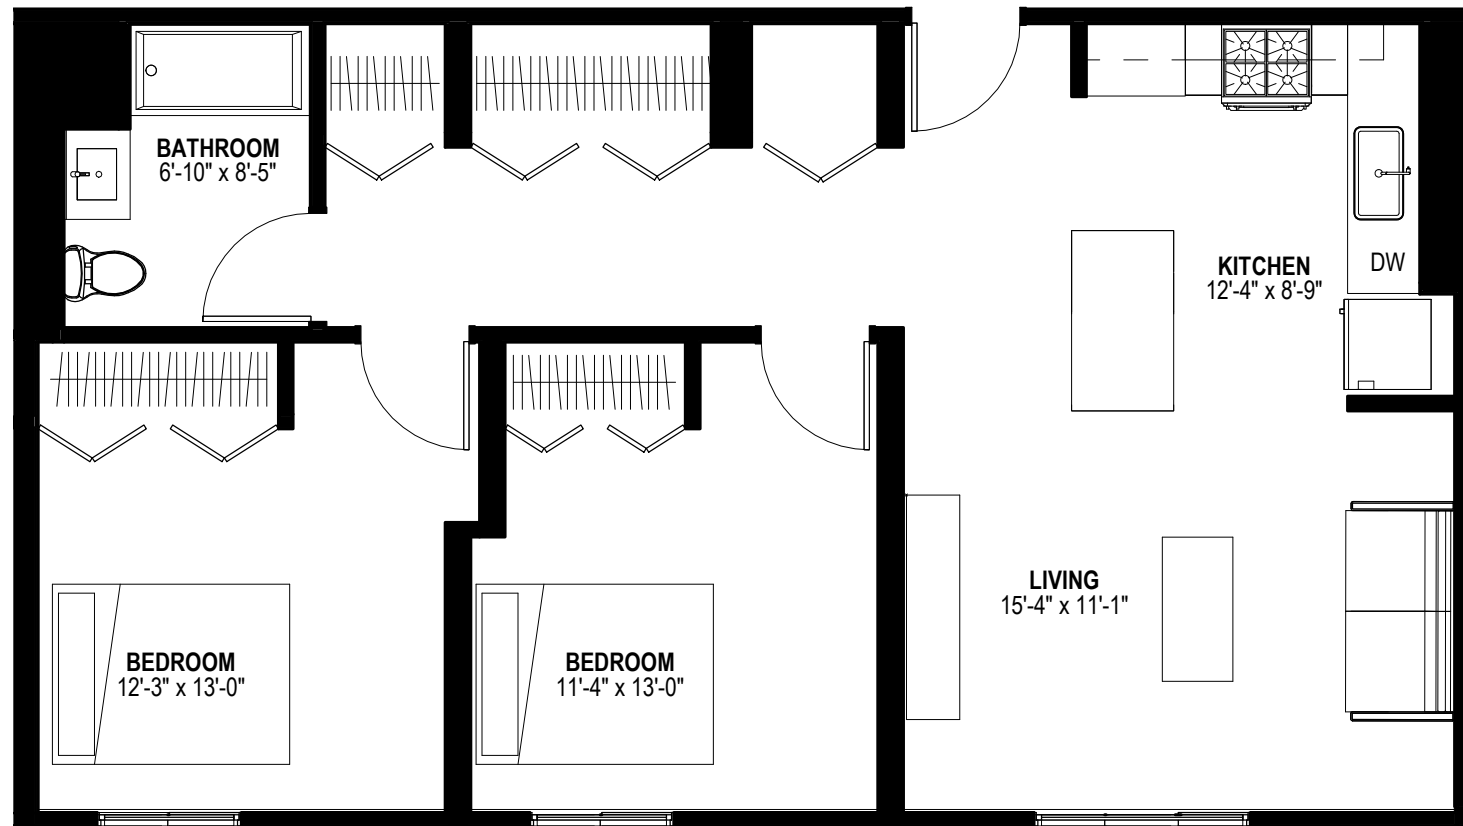

# LEVELS 02 - 04

2 BED / 1 BATH

828 SF

UNIT 206 - TYPE B UNIT

UNIT 306 - TYPE B UNIT

UNIT 406 - TYPE B UNIT

# LEVELS 02 - 04

2 BED / 1 BATH

819 SF

UNIT 217 - TYPE A UNIT

UNIT 317 - TYPE B UNIT W/HVI

UNIT 417 - TYPE B UNIT

# LEVELS 02 - 04

2 BED / 1 BATH

825 SF

UNIT 218 - TYPE B UNIT W/HVI

UNIT 318 - TYPE B UNIT

UNIT 418 - TYPE A UNIT

# LEVELS 02 - 04

2 BED / 1 BATH

828 SF

UNIT 224 - TYPE B UNIT

UNIT 324 - TYPE B UNIT

UNIT 424 - TYPE B UNIT