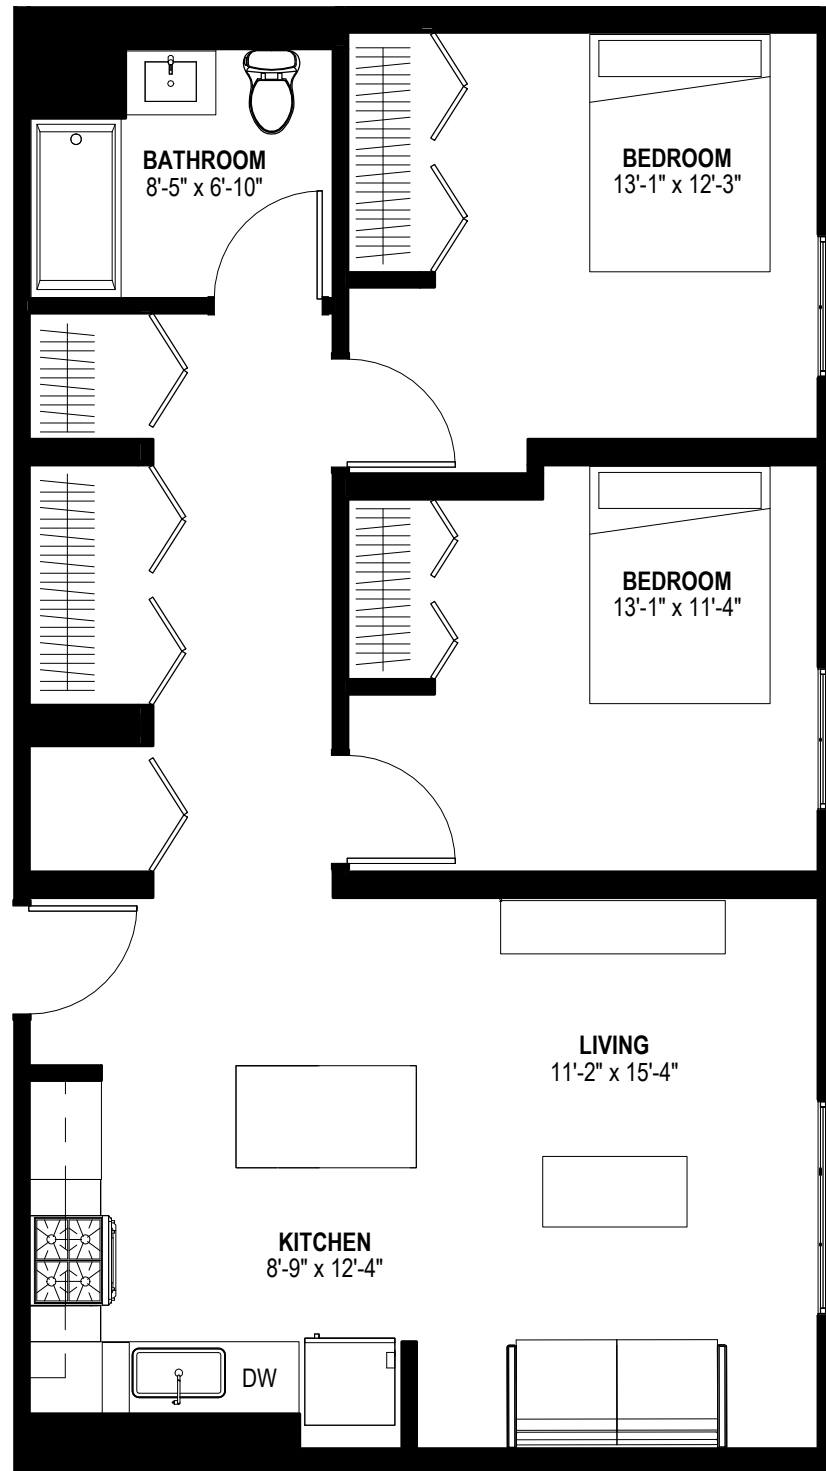

# LEVELS 02 - 04

2 BED / 1 BATH

817 SF

UNIT 204 - TYPE A UNIT

UNIT 304 - TYPE B UNIT

UNIT 404 - TYPE B UNIT W/HVI

# LEVELS 02 - 04

2 BED / 1 BATH

828 SF

UNIT 206 - TYPE B UNIT

UNIT 306 - TYPE B UNIT

UNIT 406 - TYPE B UNIT

# LEVELS 02 - 04

2 BED / 1 BATH

819 SF

UNIT 217 - TYPE A UNIT

UNIT 317 - TYPE B UNIT W/HVI

UNIT 417 - TYPE B UNIT

# LEVELS 02 - 04

2 BED / 1 BATH

825 SF

UNIT 218 - TYPE B UNIT W/HVI

UNIT 318 - TYPE B UNIT

UNIT 418 - TYPE A UNIT